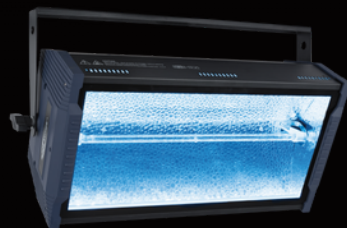

Showtec DataFlash

**Showtec Data
Flash**

Showtec

Titanstrobe Blaze

**Showtec
Titanstrobe Blaze**

VAN DE VEN | SOUNDS

CHOOSE THE ULTIMATE
SMOKE EXPERIENCE

SMOKE EFFECTS