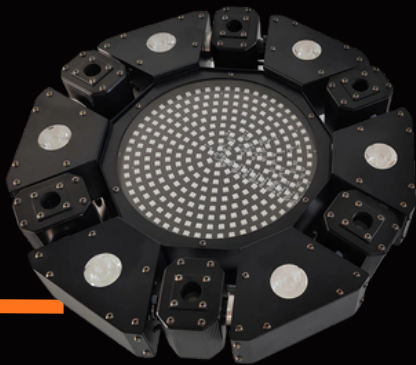

Laser Wheel