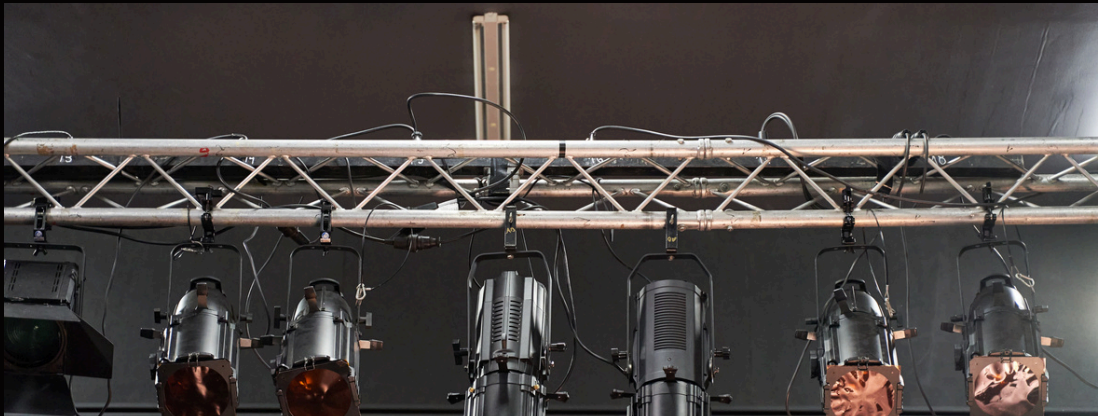

VAN DE VEN | SOUNDS

CHOOSE THE ULTIMATE

RIGGING

RIGGING SOLUTION